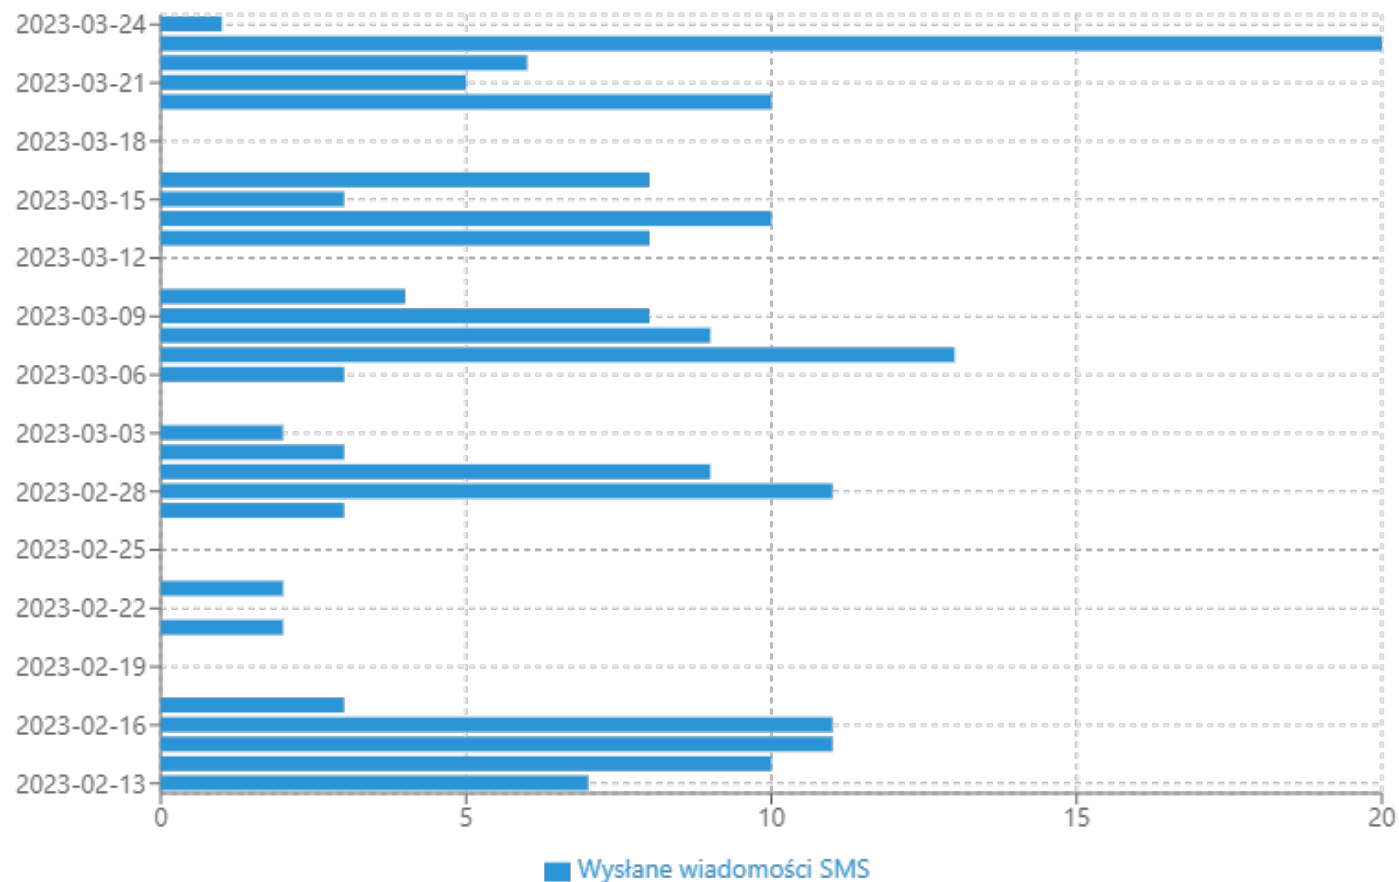

5. Ilość wysłanych SMS w ujęciu dziennym

Wykres wskazuje ilość wysłanych wiadomości SMS przez użytkownika w ujęciu dziennym.

Data	Wysłanych	W tym dostarczone	W tym niedostarczone	Łączny koszt wiadomości (netto)	Średni koszt wiadomości (netto)
2023-02-13	7	7	0	1,71 zł	0,24 zł
2023-02-14	10	10	0	3,15 zł	0,32 zł
2023-02-15	11	11	0	2,61 zł	0,24 zł
2023-02-16	11	11	0	2,16 zł	0,20 zł
2023-02-17	3	3	0	0,81 zł	0,27 zł
2023-02-18	0	0	0	0,00 zł	0,00 zł
2023-02-19	0	0	0	0,00 zł	0,00 zł
2023-02-20	0	0	0	0,00 zł	0,00 zł
2023-02-21	2	2	0	0,63 zł	0,32 zł
2023-02-22	0	0	0	0,00 zł	0,00 zł
2023-02-23	2	2	0	0,36 zł	0,18 zł
2023-02-24	0	0	0	0,00 zł	0,00 zł
2023-02-25	0	0	0	0,00 zł	0,00 zł
2023-02-26	0	0	0	0,00 zł	0,00 zł
2023-02-27	3	3	0	0,81 zł	0,27 zł
2023-02-28	11	11	0	3,96 zł	0,36 zł
2023-03-01	9	9	0	1,71 zł	0,19 zł
2023-03-02	3	3	0	0,99 zł	0,33 zł
2023-03-03	2	2	0	0,63 zł	0,32 zł
2023-03-04	0	0	0	0,00 zł	0,00 zł
2023-03-05	0	0	0	0,00 zł	0,00 zł
2023-03-06	3	3	0	0,54 zł	0,18 zł
2023-03-07	13	13	0	2,79 zł	0,21 zł
2023-03-08	9	9	0	1,89 zł	0,21 zł
2023-03-09	8	8	0	1,62 zł	0,20 zł