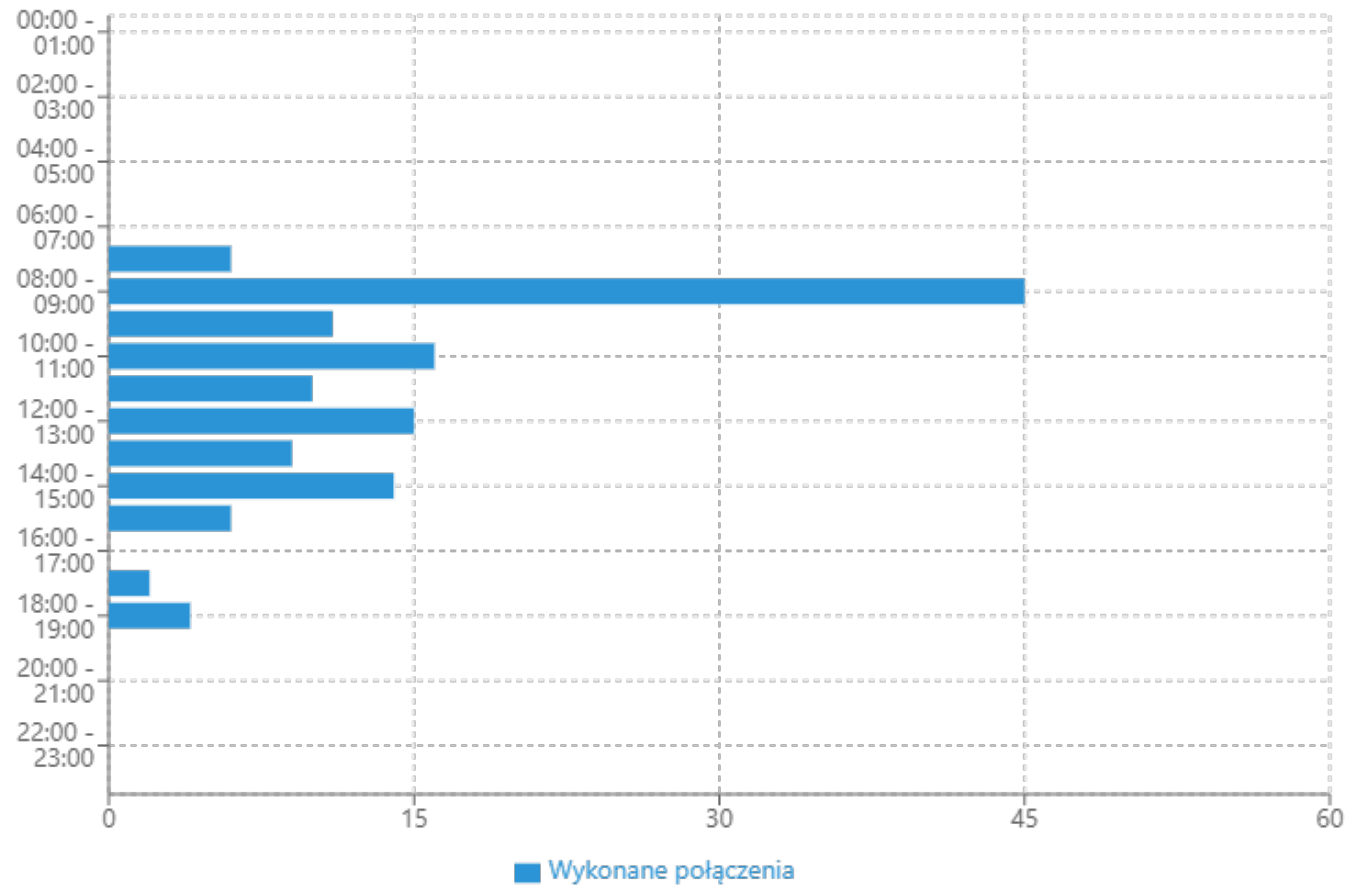

1. Wykonane połączenia wychodzące w ujęciu dziennym

Wykres wskazuje ilość wykonanych połączeń wychodzących przez użytkownika w ujęciu dziennym.

2. Czas wykonanych połączeń wychodzących w ujęciu dziennym

Wykres wskazuje łączny wykonanych połączeń wychodzących przez użytkownika w ujęciu dziennym.

Data	Ilość połączeń	W tym odebranych	W tym nieodebranych	Łączny czas połączeń	Średni czas połączenia	Łączny koszt połączeń (netto)	Średni koszt połączenia (netto)
2023-02-13	1	0	1	00:00:00	00:00:00	0,00 zł	0,00 zł
2023-02-14	6	6	0	00:04:35	00:00:46	0,26 zł	0,04 zł
2023-02-15	7	5	2	00:05:45	00:01:09	0,35 zł	0,07 zł
2023-02-16	3	1	2	00:00:02	00:00:02	0,01 zł	0,01 zł
2023-02-17	5	3	2	00:07:40	00:02:34	0,44 zł	0,15 zł
2023-02-18	0	0	0	00:00:00	00:00:00	0,00 zł	0,00 zł
2023-02-19	0	0	0	00:00:00	00:00:00	0,00 zł	0,00 zł
2023-02-20	14	13	1	00:46:01	00:03:33	2,63 zł	0,20 zł
2023-02-21	27	25	2	00:23:23	00:00:57	1,23 zł	0,05 zł
2023-02-22	8	7	1	00:26:15	00:03:45	1,49 zł	0,21 zł
2023-02-23	1	0	1	00:00:00	00:00:00	0,00 zł	0,00 zł
2023-02-24	3	3	0	00:29:01	00:09:41	1,61 zł	0,54 zł
2023-02-25	0	0	0	00:00:00	00:00:00	0,00 zł	0,00 zł
2023-02-26	0	0	0	00:00:00	00:00:00	0,00 zł	0,00 zł
2023-02-27	2	1	1	00:00:02	00:00:02	0,01 zł	0,01 zł
2023-02-28	9	7	2	00:08:56	00:01:17	0,54 zł	0,08 zł
2023-03-01	1	0	1	00:00:00	00:00:00	0,00 zł	0,00 zł
2023-03-02	4	1	3	00:00:19	00:00:19	0,03 zł	0,03 zł
2023-03-03	2	1	1	00:00:02	00:00:02	0,00 zł	0,00 zł
2023-03-04	0	0	0	00:00:00	00:00:00	0,00 zł	0,00 zł
2023-03-05	0	0	0	00:00:00	00:00:00	0,00 zł	0,00 zł
2023-03-06	0	0	0	00:00:00	00:00:00	0,00 zł	0,00 zł
2023-03-07	3	3	0	00:02:23	00:00:48	0,00 zł	0,00 zł
2023-03-08	4	3	1	00:05:55	00:01:59	0,32 zł	0,11 zł

3. Wykonane połączenia wychodzące w ujęciu przedziału godzinowego

Wykres wskazuje ilość wykonanych połączeń wychodzących przez użytkownika w ujęciu przedziału godzinowego.

4. Czas połączeń wychodzących w ujęciu przedziału godzinowego