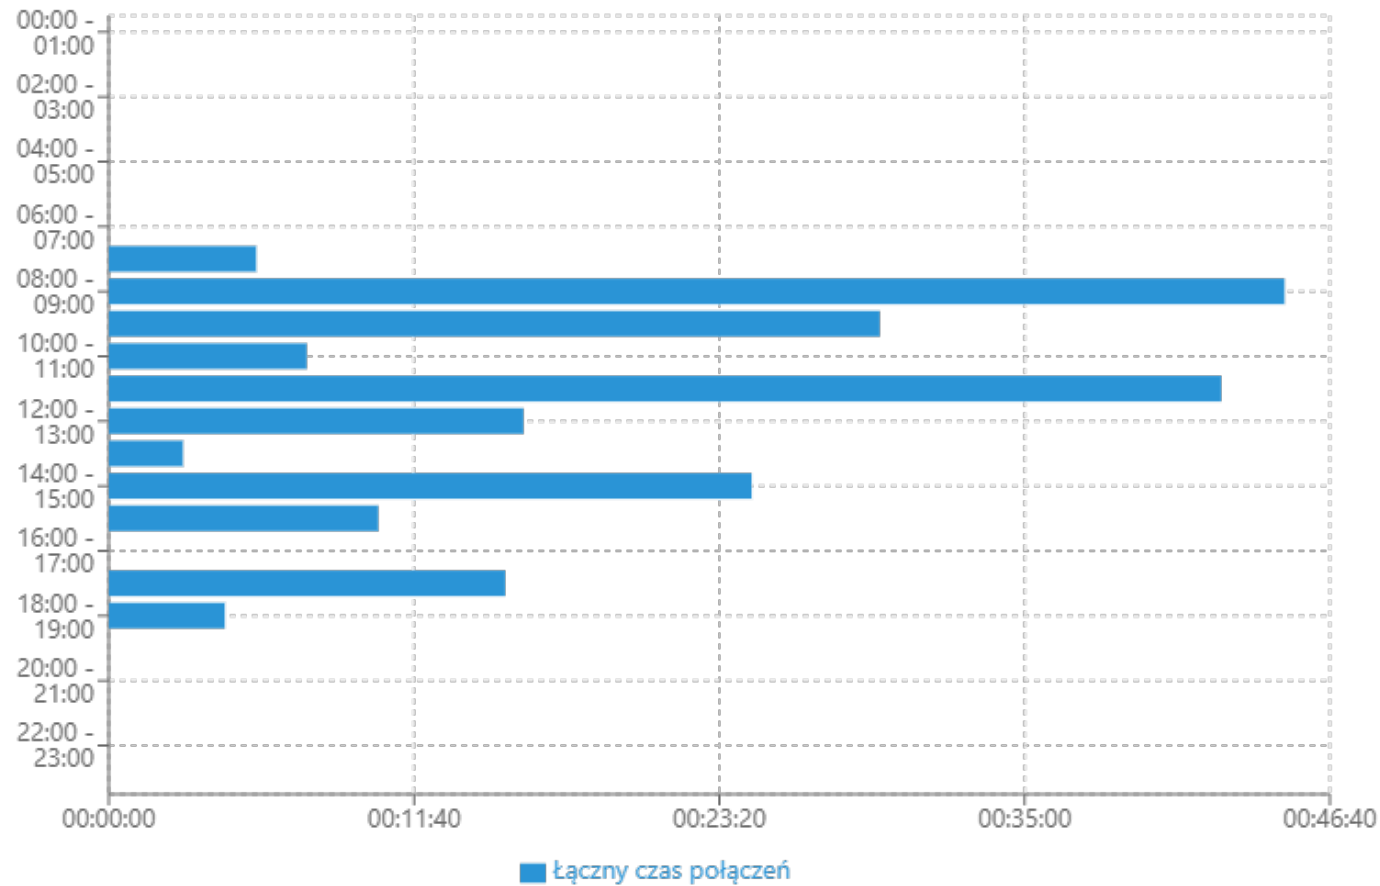

3. Wykonane połączenia wychodzące w ujęciu przedziału godzinowego

Wykres wskazuje ilość wykonanych połączeń wychodzących przez użytkownika w ujęciu przedziału godzinowego.

4. Czas połączeń wychodzących w ujęciu przedziału godzinowego

Wykres wskazuje czas wykonanych połączeń wychodzących przez użytkownika w ujęciu przedziału godzinowego.

Przedział	Ilość połączeń	W tym odebranych	W tym nieodebranych	Łączny czas połączeń	Średni czas połączenia	Łączny koszt połączeń (netto)	Średni koszt połączenia (netto)
00:00 - 01:00	0	0	0	00:00:00	00:00:00	0,00 zł	0,00 zł
01:00 - 02:00	0	0	0	00:00:00	00:00:00	0,00 zł	0,00 zł
02:00 - 03:00	0	0	0	00:00:00	00:00:00	0,00 zł	0,00 zł
03:00 - 04:00	0	0	0	00:00:00	00:00:00	0,00 zł	0,00 zł
04:00 - 05:00	0	0	0	00:00:00	00:00:00	0,00 zł	0,00 zł
05:00 - 06:00	0	0	0	00:00:00	00:00:00	0,00 zł	0,00 zł
06:00 - 07:00	0	0	0	00:00:00	00:00:00	0,00 zł	0,00 zł
07:00 - 08:00	6	6	0	00:05:38	00:00:57	0,27 zł	0,04 zł
08:00 - 09:00	45	35	10	00:44:56	00:01:18	2,42 zł	0,07 zł
09:00 - 10:00	11	9	2	00:29:28	00:03:17	1,63 zł	0,18 zł
10:00 - 11:00	16	11	5	00:07:34	00:00:42	0,40 zł	0,04 zł
11:00 - 12:00	10	7	3	00:42:31	00:06:05	2,37 zł	0,34 zł
12:00 - 13:00	15	6	9	00:15:51	00:02:39	0,78 zł	0,13 zł
13:00 - 14:00	9	7	2	00:02:50	00:00:25	0,07 zł	0,01 zł
14:00 - 15:00	14	12	2	00:24:34	00:02:03	1,36 zł	0,11 zł
15:00 - 16:00	6	5	1	00:10:18	00:02:04	0,57 zł	0,11 zł
16:00 - 17:00	0	0	0	00:00:00	00:00:00	0,00 zł	0,00 zł
17:00 - 18:00	2	2	0	00:15:09	00:07:35	0,85 zł	0,42 zł
18:00 - 19:00	4	4	0	00:04:26	00:01:07	0,28 zł	0,07 zł
19:00 - 20:00	0	0	0	00:00:00	00:00:00	0,00 zł	0,00 zł
20:00 - 21:00	0	0	0	00:00:00	00:00:00	0,00 zł	0,00 zł
21:00 - 22:00	0	0	0	00:00:00	00:00:00	0,00 zł	0,00 zł
22:00 - 23:00	0	0	0	00:00:00	00:00:00	0,00 zł	0,00 zł
23:00 - 00:00	0	0	0	00:00:00	00:00:00	0,00 zł	0,00 zł