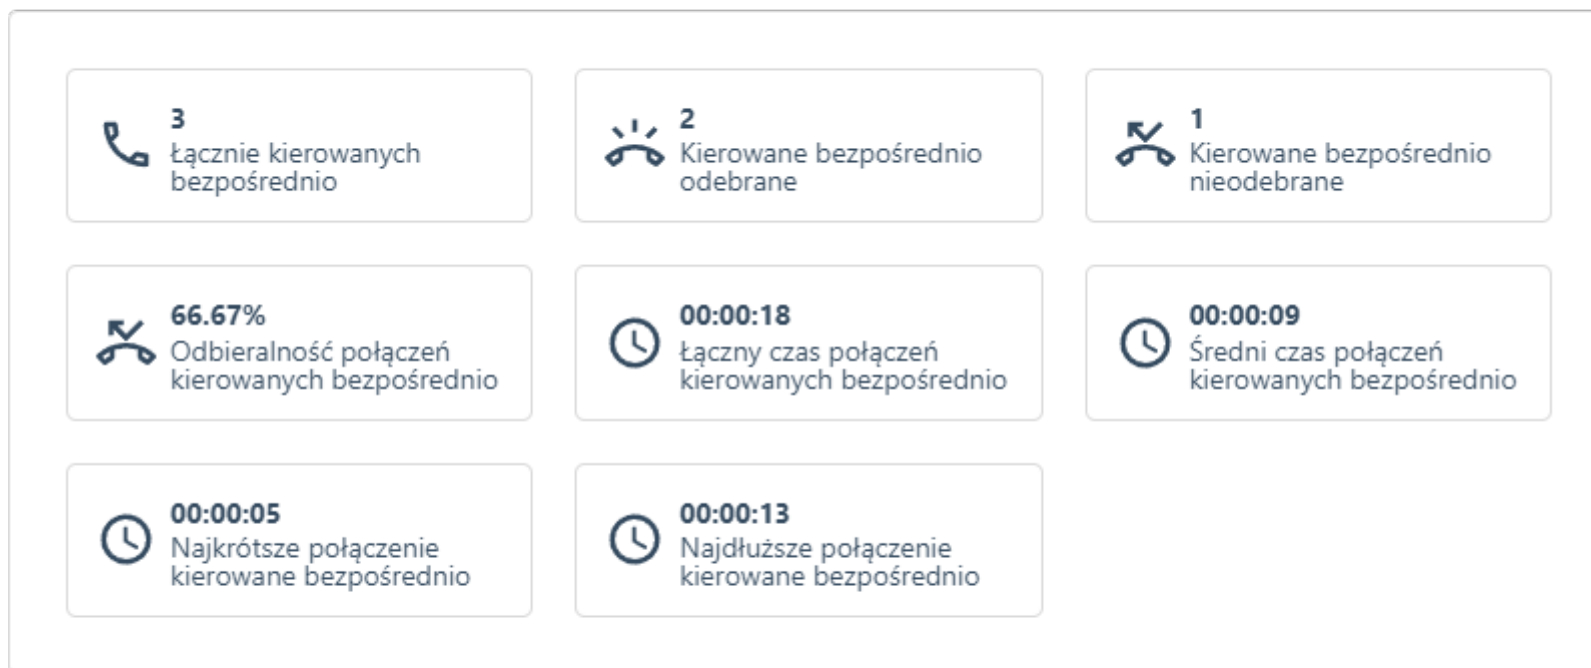

Podsumowanie połączeń kierowanych bezpośrednio na konto SIP (z pominięciem kolejek).

Data	Kierowane łącznie	Odebrane	Nieodebrane	Odbieralność	Czas połączeń
2023-02-13	0	0	0	0%	00:00:00
2023-02-14	0	0	0	0%	00:00:00
2023-02-15	0	0	0	0%	00:00:00
2023-02-16	0	0	0	0%	00:00:00
2023-02-17	0	0	0	0%	00:00:00
2023-02-18	0	0	0	0%	00:00:00
2023-02-19	0	0	0	0%	00:00:00
2023-02-20	0	0	0	0%	00:00:00
2023-02-21	0	0	0	0%	00:00:00
2023-02-22	0	0	0	0%	00:00:00
2023-02-23	0	0	0	0%	00:00:00
2023-02-24	0	0	0	0%	00:00:00
2023-02-25	0	0	0	0%	00:00:00
2023-02-26	0	0	0	0%	00:00:00
2023-02-27	0	0	0	0%	00:00:00
2023-02-28	0	0	0	0%	00:00:00
2023-03-01	0	0	0	0%	00:00:00
2023-03-02	0	0	0	0%	00:00:00
2023-03-03	0	0	0	0%	00:00:00
2023-03-04	0	0	0	0%	00:00:00
2023-03-05	0	0	0	0%	00:00:00
2023-03-06	0	0	0	0%	00:00:00
2023-03-07	0	0	0	0%	00:00:00
2023-03-08	0	0	0	0%	00:00:00
2023-03-09	2	2	0	100%	00:00:18