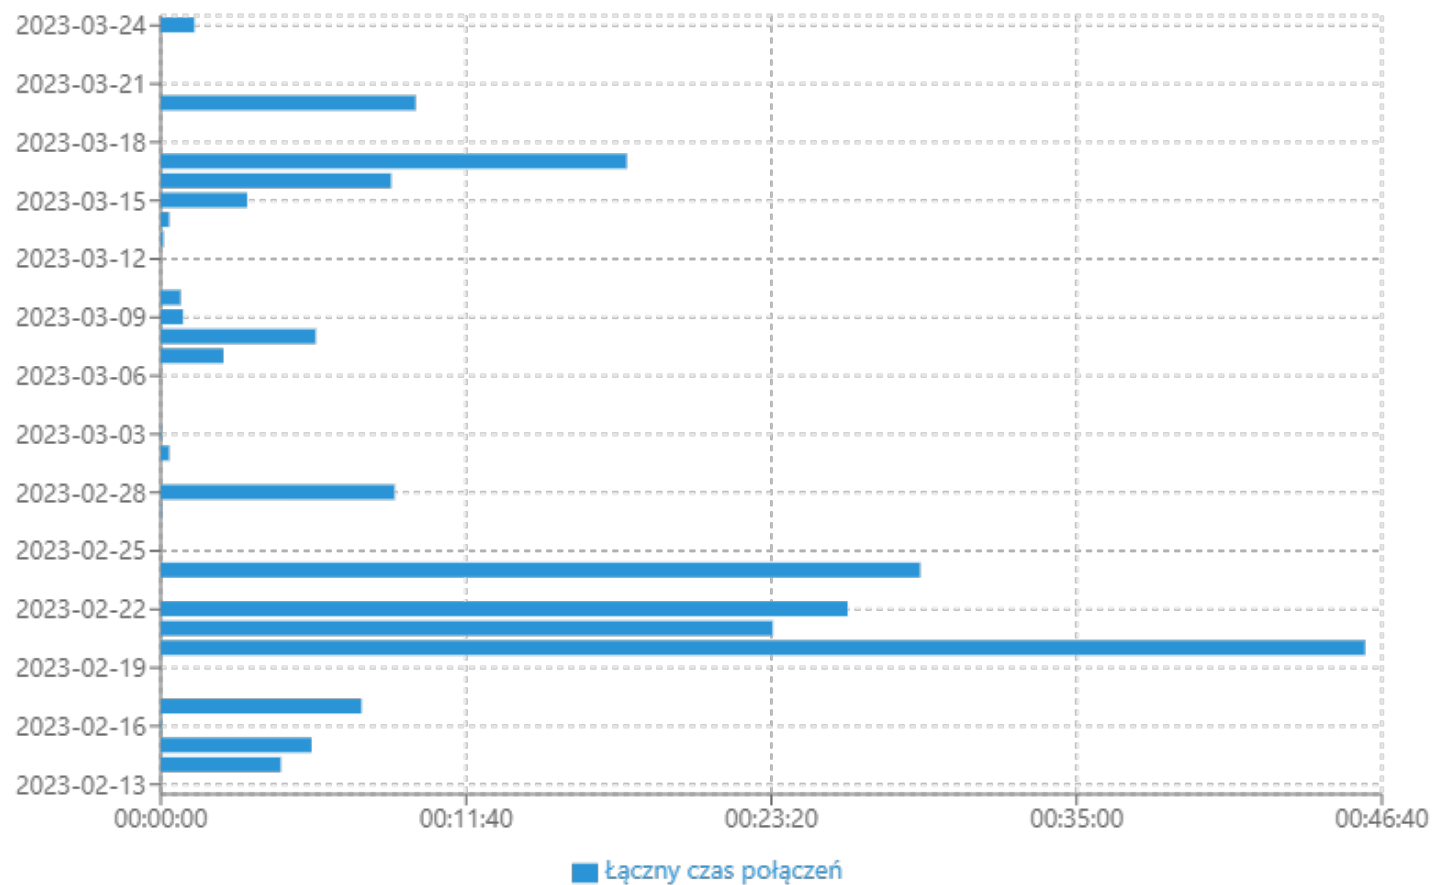

31

Wychodzące
nieodebrane

3

Wychodzące nieodebrane
zajęte

03:23:15

Łączny czas rozmów

00:01:57

Średni czas
połączenia

00:28:34

Najdłuższe połączenie

00:00:00

Najkrótsze połączenie

11,00 zł

Łączny koszt połączeń
(netto)

0,11 zł

Średni koszt połączenia
(netto)

1. Wykonane połączenia wychodzące w ujęciu dziennym

Wykres wskazuje ilość wykonanych połączeń wychodzących przez użytkownika w ujęciu dziennym.

2. Czas wykonanych połączeń wychodzących w ujęciu dziennym

Wykres wskazuje łączny wykonanych połączeń wychodzących przez użytkownika w ujęciu dziennym.

Data	Ilość połączeń	W tym odebranych	W tym nieodebranych	Łączny czas połączeń	Średni czas połączenia	Łączny koszt połączeń (netto)	Średni koszt połączenia (netto)
2023-02-13	1	0	1	00:00:00	00:00:00	0,00 zł	0,00 zł
2023-02-14	6	6	0	00:04:35	00:00:46	0,26 zł	0,04 zł
2023-02-15	7	5	2	00:05:45	00:01:09	0,35 zł	0,07 zł
2023-02-16	3	1	2	00:00:02	00:00:02	0,01 zł	0,01 zł
2023-02-17	5	3	2	00:07:40	00:02:34	0,44 zł	0,15 zł
2023-02-18	0	0	0	00:00:00	00:00:00	0,00 zł	0,00 zł
2023-02-19	0	0	0	00:00:00	00:00:00	0,00 zł	0,00 zł
2023-02-20	14	13	1	00:46:01	00:03:33	2,63 zł	0,20 zł
2023-02-21	27	25	2	00:23:23	00:00:57	1,23 zł	0,05 zł
2023-02-22	8	7	1	00:26:15	00:03:45	1,49 zł	0,21 zł
2023-02-23	1	0	1	00:00:00	00:00:00	0,00 zł	0,00 zł
2023-02-24	3	3	0	00:29:01	00:09:41	1,61 zł	0,54 zł
2023-02-25	0	0	0	00:00:00	00:00:00	0,00 zł	0,00 zł
2023-02-26	0	0	0	00:00:00	00:00:00	0,00 zł	0,00 zł
2023-02-27	2	1	1	00:00:02	00:00:02	0,01 zł	0,01 zł
2023-02-28	9	7	2	00:08:56	00:01:17	0,54 zł	0,08 zł
2023-03-01	1	0	1	00:00:00	00:00:00	0,00 zł	0,00 zł
2023-03-02	4	1	3	00:00:19	00:00:19	0,03 zł	0,03 zł
2023-03-03	2	1	1	00:00:02	00:00:02	0,00 zł	0,00 zł
2023-03-04	0	0	0	00:00:00	00:00:00	0,00 zł	0,00 zł
2023-03-05	0	0	0	00:00:00	00:00:00	0,00 zł	0,00 zł
2023-03-06	0	0	0	00:00:00	00:00:00	0,00 zł	0,00 zł
2023-03-07	3	3	0	00:02:23	00:00:48	0,00 zł	0,00 zł
2023-03-08	4	3	1	00:05:55	00:01:59	0,32 zł	0,11 zł