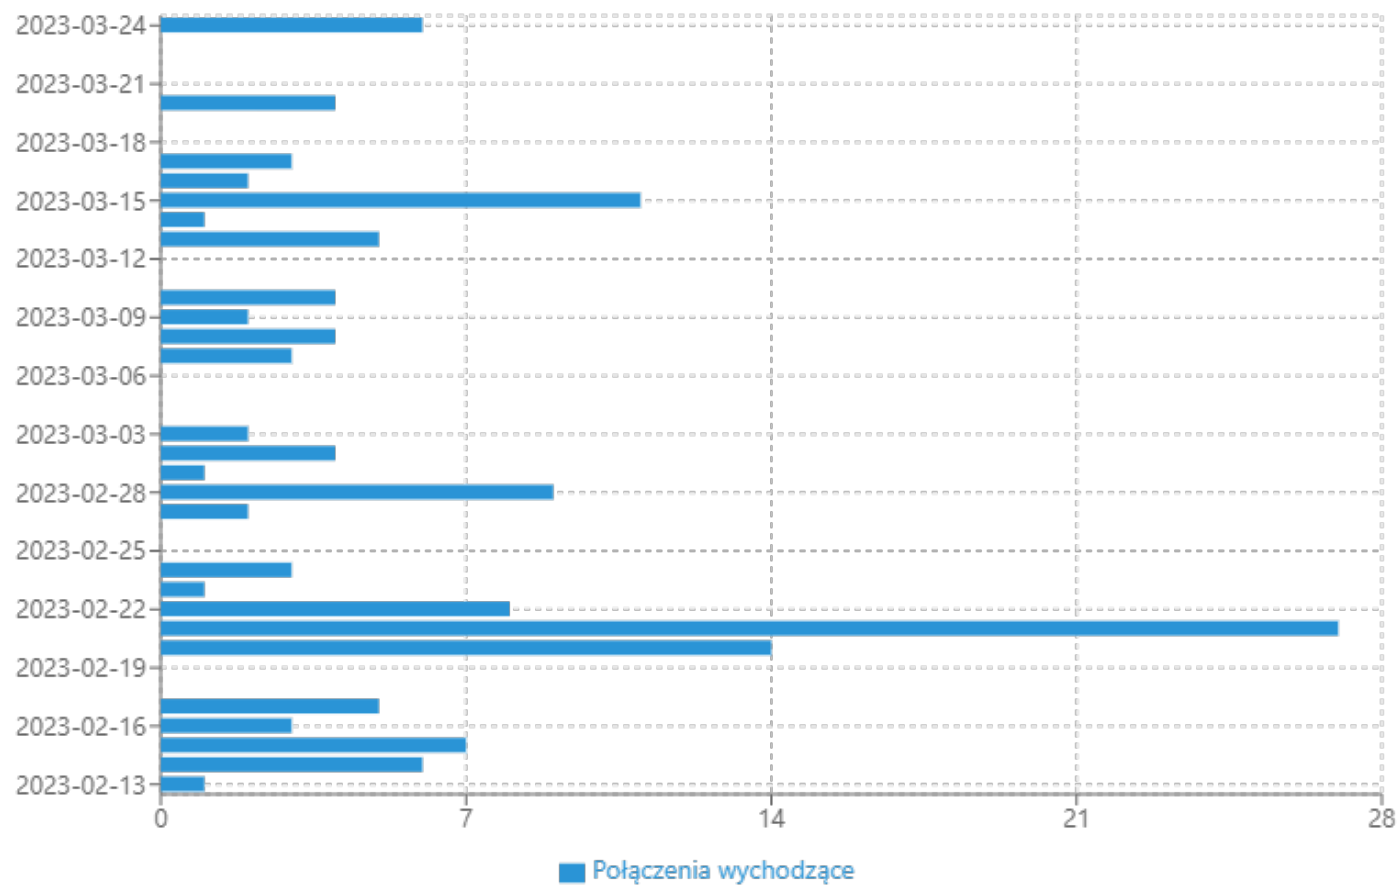

31

Wychodzące
nieodebrane

3

Wychodzące nieodebrane
zajęte

03:23:15

Łączny czas rozmów

00:01:57

Średni czas
połączenia

00:28:34

Najdłuższe połączenie

00:00:00

Najkrótsze połączenie

11,00 zł

Łączny koszt połączeń
(netto)

0,11 zł

Średni koszt połączenia
(netto)

1. Wykonane połączenia wychodzące w ujęciu dziennym

Wykres wskazuje ilość wykonanych połączeń wychodzących przez użytkownika w ujęciu dziennym.

2. Czas wykonanych połączeń wychodzących w ujęciu dziennym

Wykres wskazuje łączny wykonanych połączeń wychodzących przez użytkownika w ujęciu dziennym.

Data	Ilość połączeń	W tym odebranych	W tym nieodebranych	Łączny czas połączeń	Średni czas połączenia	Łączny koszt połączeń (netto)	Średni koszt połączenia (netto)
2023-02-13	1	0	1	00:00:00	00:00:00	0,00 zł	0,00 zł
2023-02-14	6	6	0	00:04:35	00:00:46	0,26 zł	0,04 zł
2023-02-15	7	5	2	00:05:45	00:01:09	0,35 zł	0,07 zł
2023-02-16	3	1	2	00:00:02	00:00:02	0,01 zł	0,01 zł
2023-02-17	5	3	2	00:07:40	00:02:34	0,44 zł	0,15 zł
2023-02-18	0	0	0	00:00:00	00:00:00	0,00 zł	0,00 zł
2023-02-19	0	0	0	00:00:00	00:00:00	0,00 zł	0,00 zł
2023-02-20	14	13	1	00:46:01	00:03:33	2,63 zł	0,20 zł
2023-02-21	27	25	2	00:23:23	00:00:57	1,23 zł	0,05 zł
2023-02-22	8	7	1	00:26:15	00:03:45	1,49 zł	0,21 zł
2023-02-23	1	0	1	00:00:00	00:00:00	0,00 zł	0,00 zł
2023-02-24	3	3	0	00:29:01	00:09:41	1,61 zł	0,54 zł
2023-02-25	0	0	0	00:00:00	00:00:00	0,00 zł	0,00 zł
2023-02-26	0	0	0	00:00:00	00:00:00	0,00 zł	0,00 zł
2023-02-27	2	1	1	00:00:02	00:00:02	0,01 zł	0,01 zł
2023-02-28	9	7	2	00:08:56	00:01:17	0,54 zł	0,08 zł
2023-03-01	1	0	1	00:00:00	00:00:00	0,00 zł	0,00 zł
2023-03-02	4	1	3	00:00:19	00:00:19	0,03 zł	0,03 zł
2023-03-03	2	1	1	00:00:02	00:00:02	0,00 zł	0,00 zł
2023-03-04	0	0	0	00:00:00	00:00:00	0,00 zł	0,00 zł
2023-03-05	0	0	0	00:00:00	00:00:00	0,00 zł	0,00 zł
2023-03-06	0	0	0	00:00:00	00:00:00	0,00 zł	0,00 zł
2023-03-07	3	3	0	00:02:23	00:00:48	0,00 zł	0,00 zł
2023-03-08	4	3	1	00:05:55	00:01:59	0,32 zł	0,11 zł